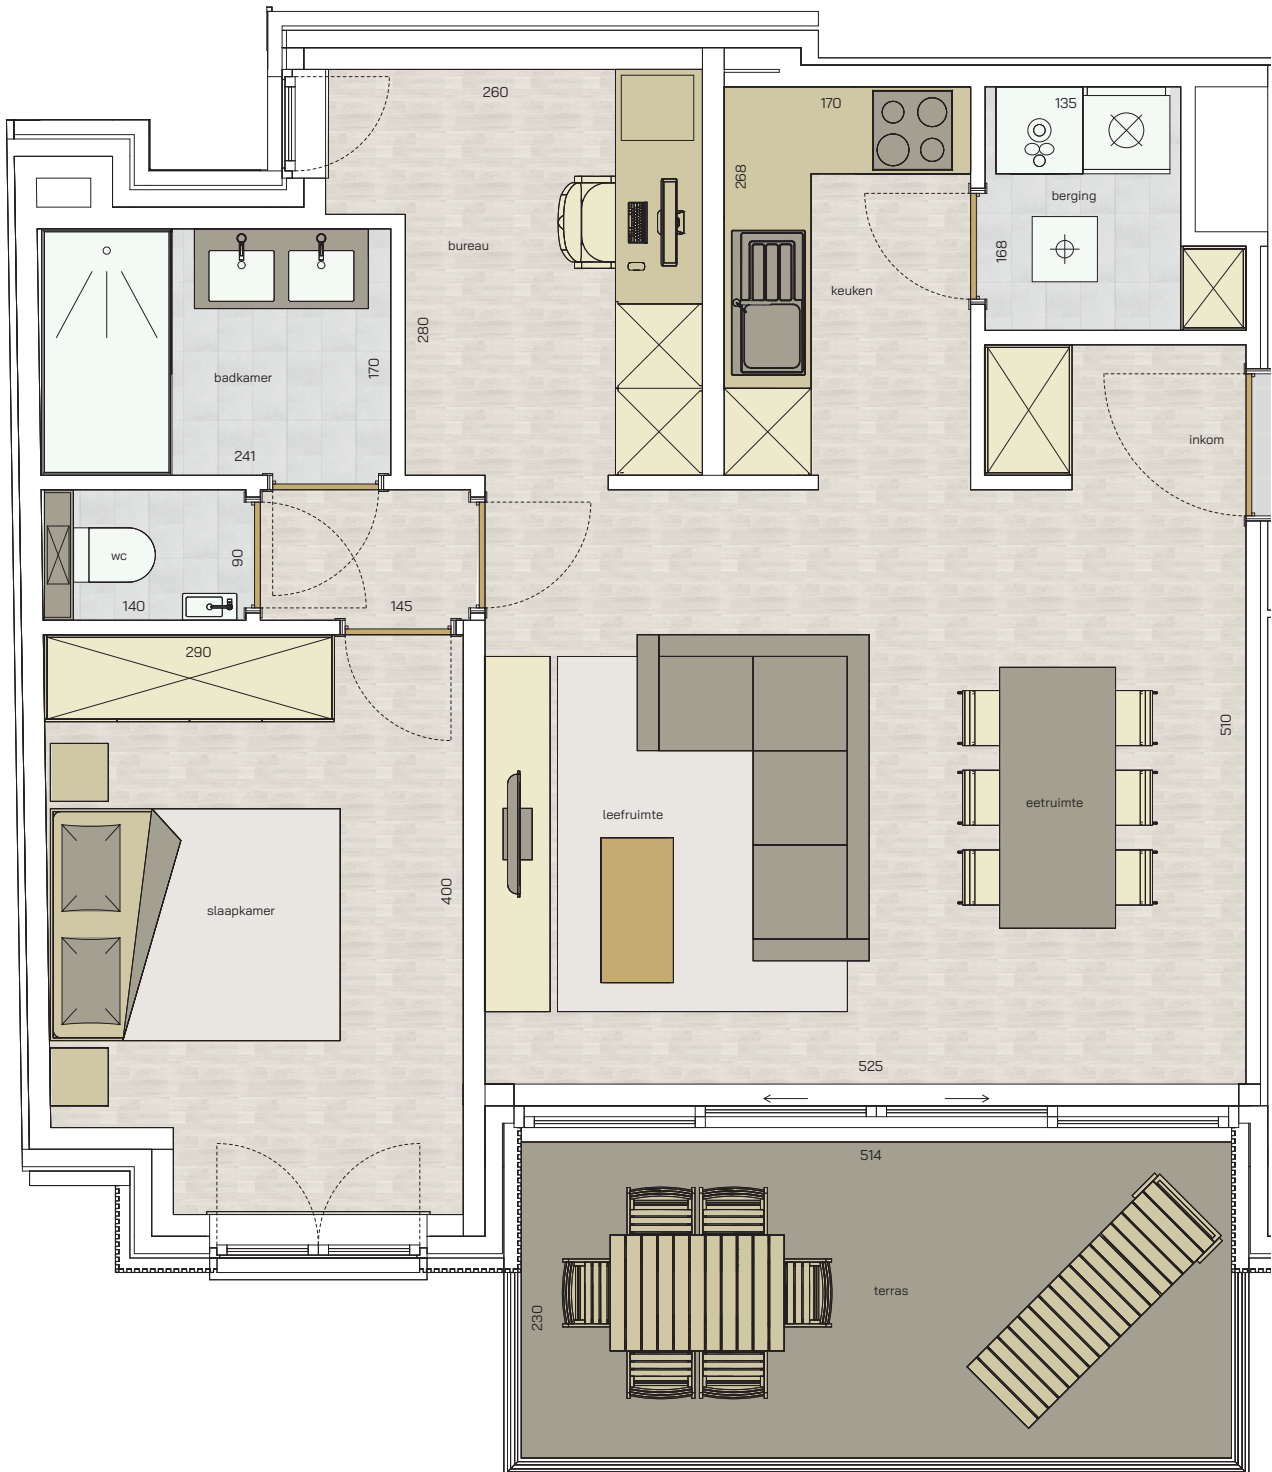

appartement
verdieping 1 tot 5
28/0102
tot
28/0502

René Mouchottestraat

Parking
Mouchotteplein

1
SLAAPKAMER

67,30 m²
OPPERVLAKTE

11,61 m²
OPP. TERRAS

* Alle afmetingen en planindelingen kunnen verschillen t.o.v. het uitvoeringsdossier. De meubels, toestellen en sfeerbeelden zijn ter illustratie. De vermelde oppervlaktes zijn bruto.

RESIDENTIE
Mystic