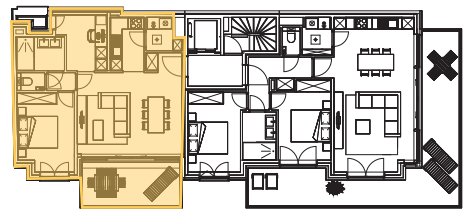

appartement
verdieping 1 tot 5
28/0102
tot
28/0502

René Mouchottestraat

Parking
Mouchotteplein

1
SLAAPKAMER

67,30 m²
OPPERVLAKTE

11,61 m²
OPP. TERRAS

* Alle afmetingen en planindelingen kunnen verschillen t.o.v. het uitvoeringsdossier. De meubels, toestellen en sfeerbeelden zijn ter illustratie. De vermelde oppervlaktes zijn bruto.